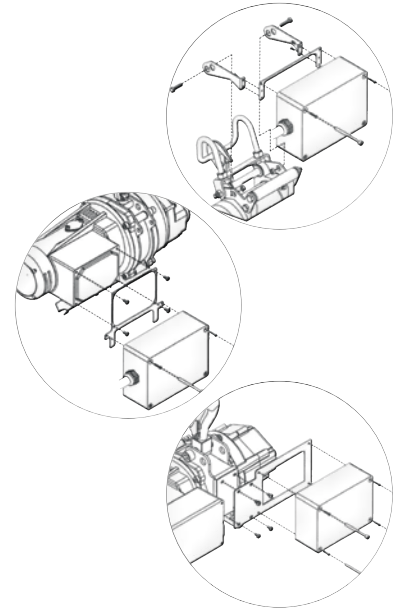

Funkfernbedienung / Télécommande

Einfach am Gerät zu montieren / Facile à monter sur l'appareil

Eigenschaften

- » Nur geeignet für den DELTA<sup>®</sup> Kettenzug Modell US und die DELTA<sup>®</sup> Seilwinden Modell DKL und DPS.
- » Leicht nachrüstbar und im Wechsel mit dem Steuerkabel verwendbar.
- » Leichter, aber robuster Sender mit Not-Aus.
- » Maße Sender (LxBxH): 190 x 70 x 50
- » Maße Empfänger (LxBxH): 175 x 125 x 75
- » Erfüllt die Maschinenrichtlinie 2006/42/EG.

Caractéristiques

- » Compatible uniquement au palan à chaîne DELTA<sup>®</sup> modèle US et aux treuils DELTA<sup>®</sup> modèles DKL et DPS.
- » Peut-être réajusté et utilisé alternativement avec la commande de contrôle.
- » Transmetteur léger mais robuste avec interrupteur d'arrêt d'urgence.
- » Dimensions de l'émetteur (LxLxH): 190 x 70 x 50
- » Dimensions du récepteur (LxLxH): 175 x 125 x 75
- » Conforme à la Directive Machines 2006/42/CE.

Plug&play Steckverbindungen / Connections Plug and Play facile

Technische Daten / Spécifications		
	Sender Émetteur	Empfänger Récepteur
Schutzart Steuerschalter / Protection de la commande		IP 65
Arbeitsabstand im offenen Raum / Portée espace libre		100 m
Einsatztemperatur / Température de fonctionnement		-10°C - +40°C
Eigengewicht / Poids net	0.4 kg	1.9 kg
Stromversorgung / Alimentation	6V (4x AA)	-